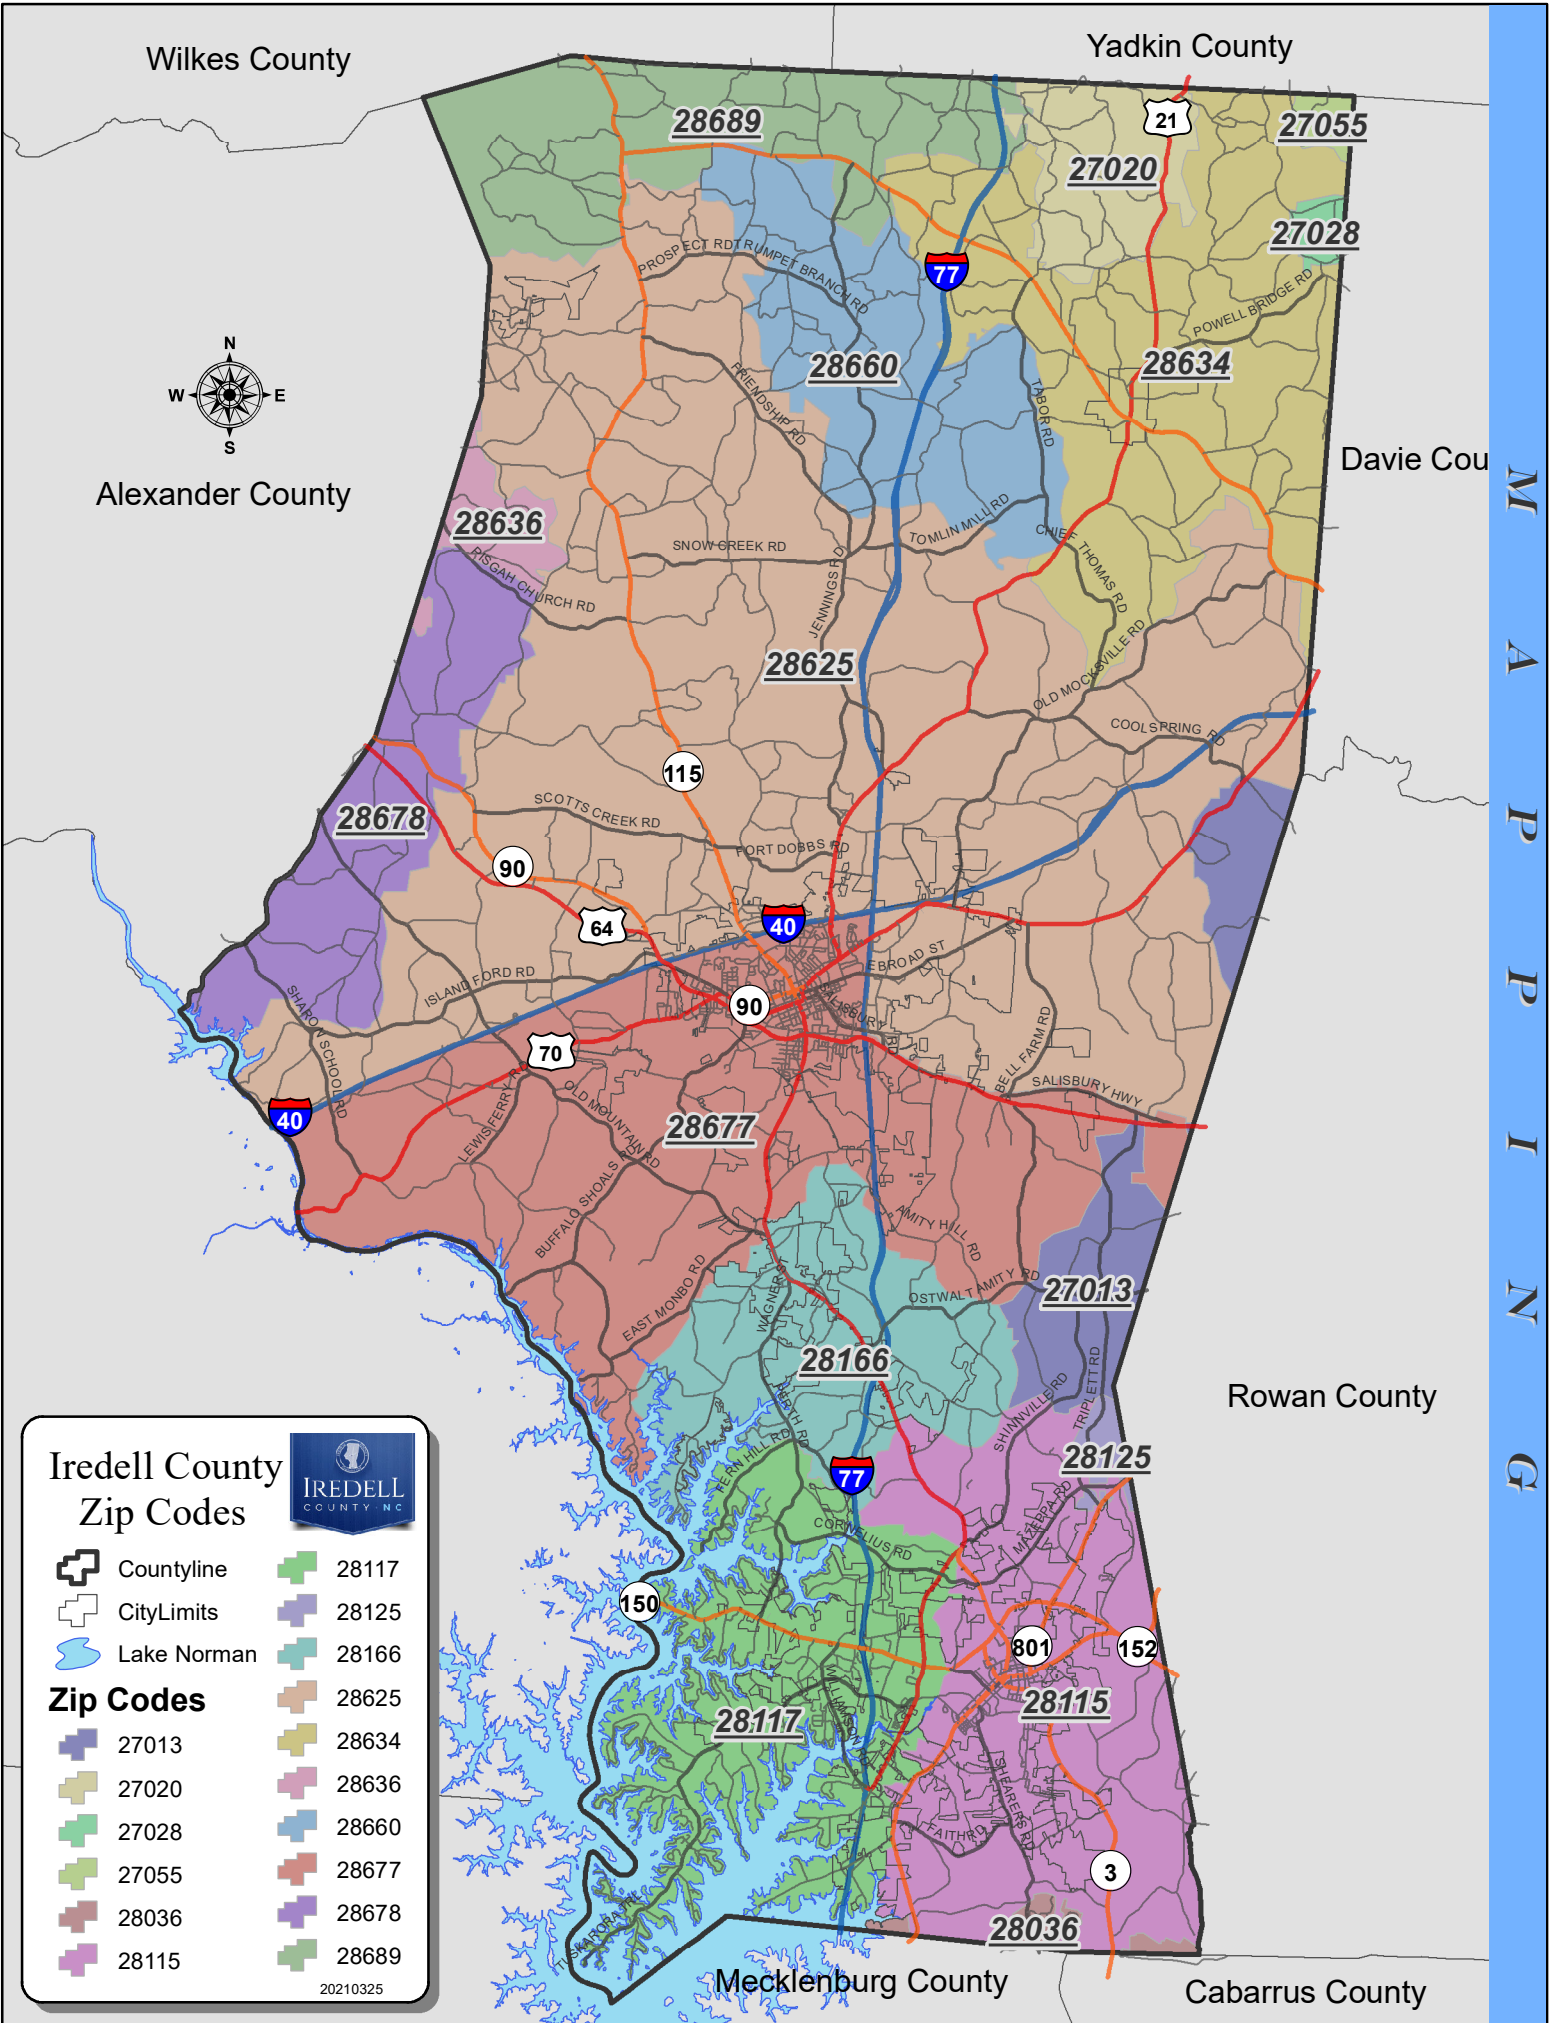

Wilkes County

Yadkin County

Alexander County

Davie Cou

M
A
P
P
I
N
G

Iredell County Zip Codes

-  Countyline
-  CityLimits
-  Lake Norman
- Zip Codes**
-  27013
-  27020
-  27028
-  27055
-  28036
-  28115
-  28117
-  28125
-  28166
-  28625
-  28634
-  28636
-  28660
-  28677
-  28678
-  28689

20210325

Mecklenburg County

Cabarrus County

Rowan County

28689 27055 27020 27028 28660 28634 28636 28625 28678 28677 28660 28634 28636 28625 28677 28678 28689 28117 28125 28166 27013 28125 28115 28036 28115 28036