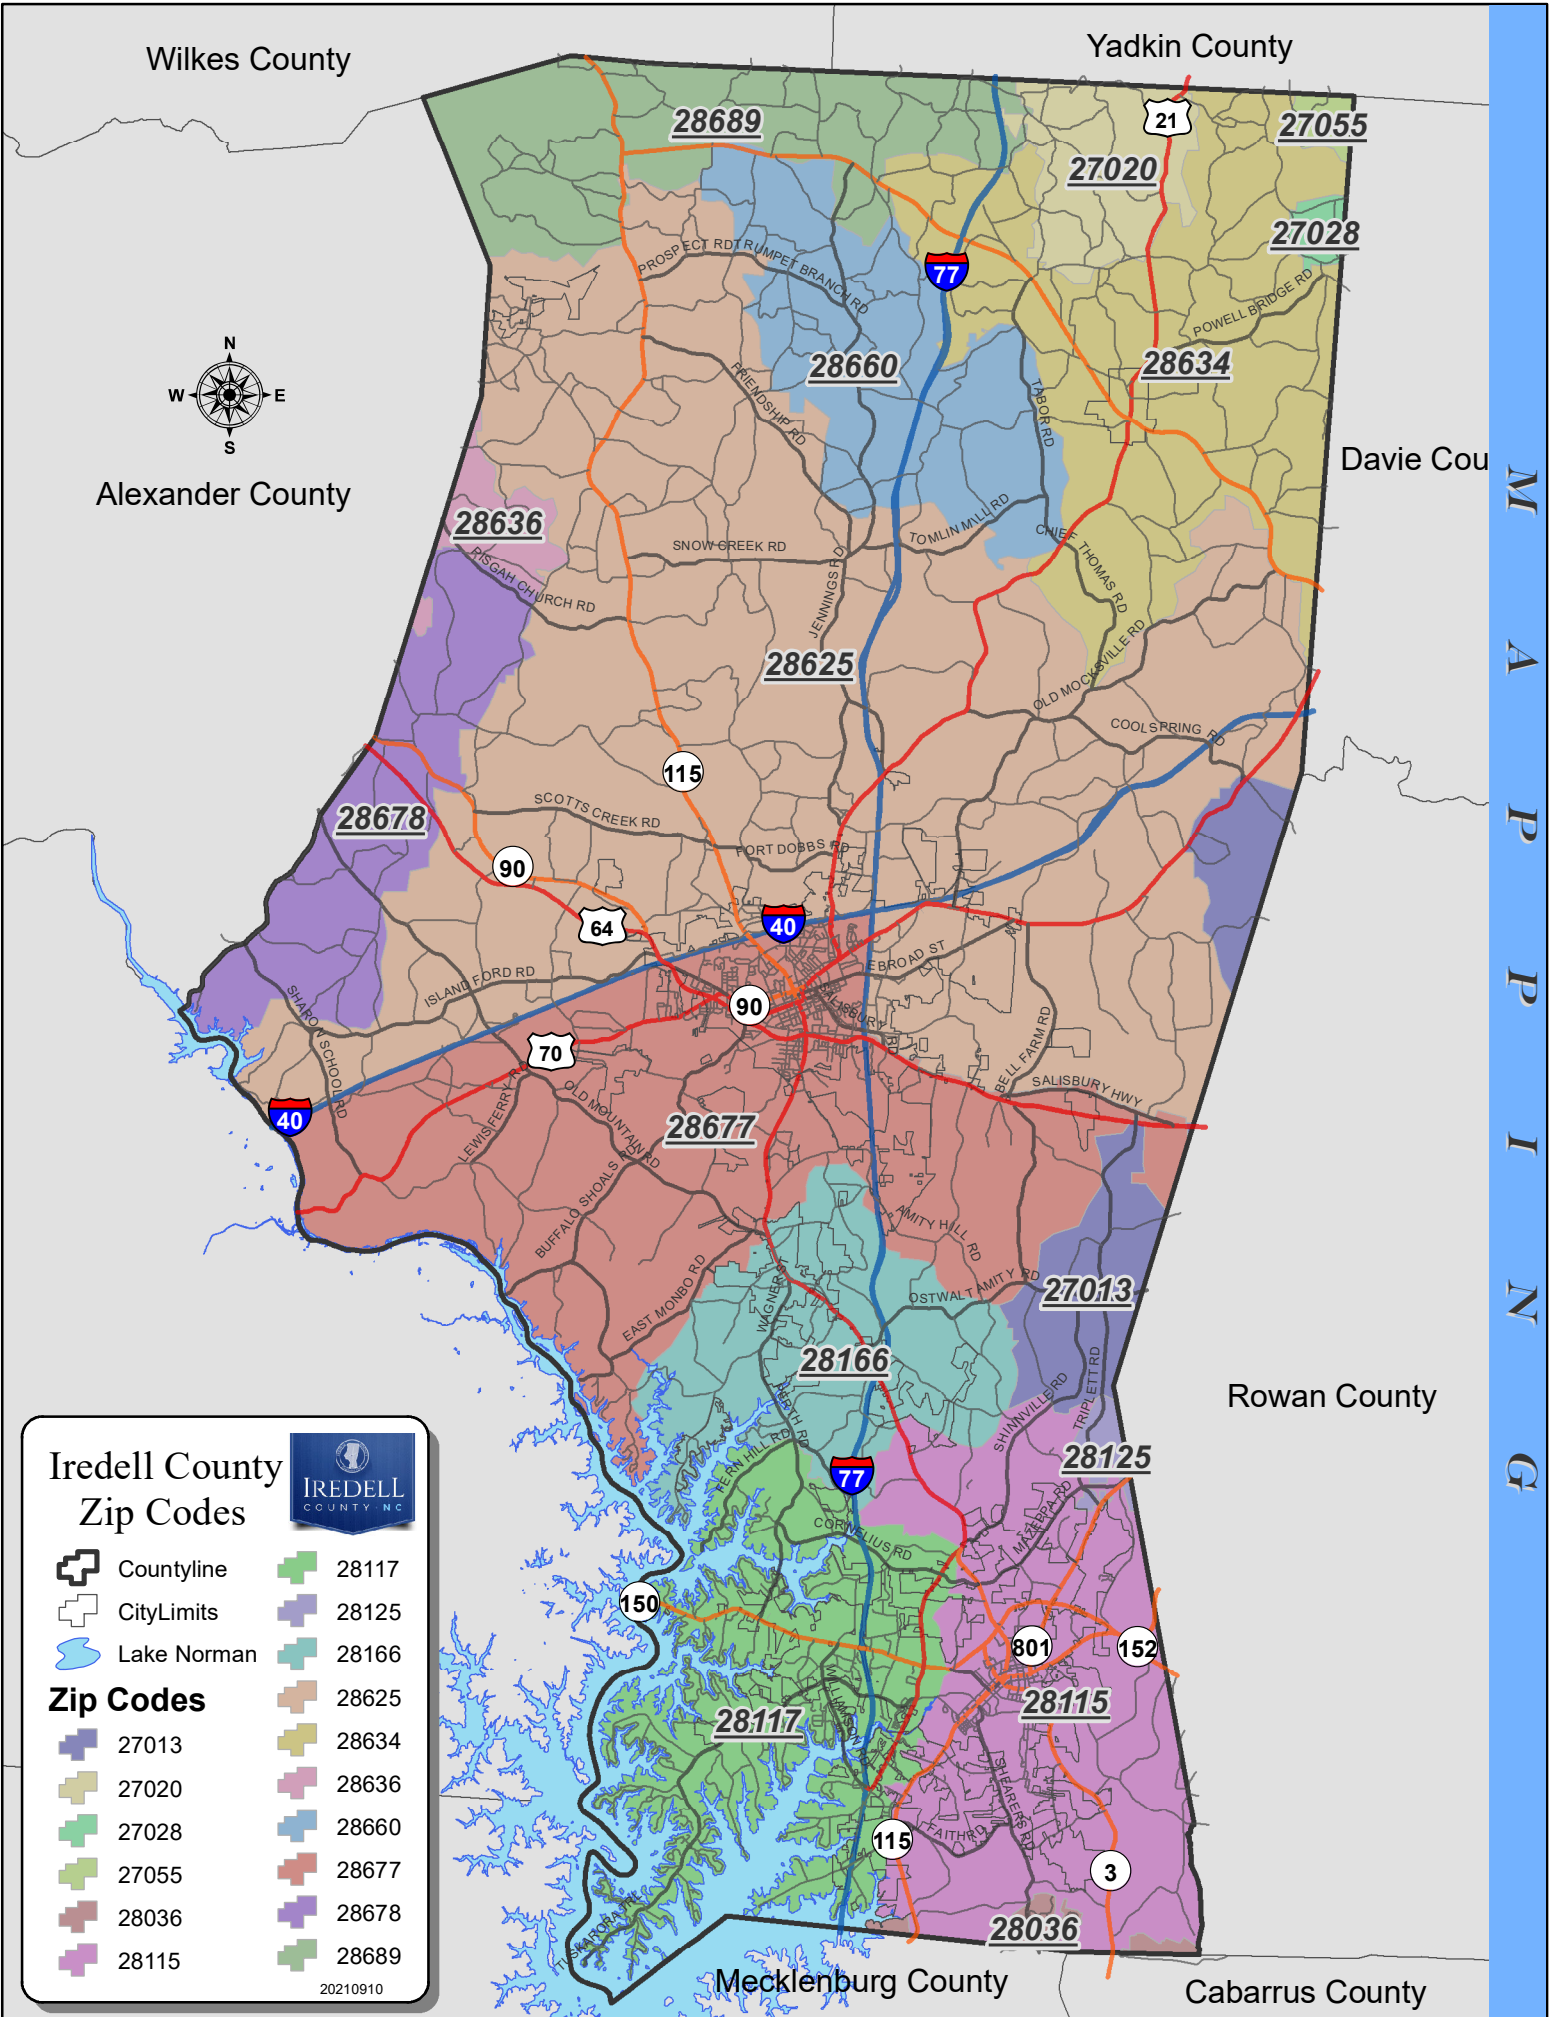

Wilkes County

Yadkin County

Alexander County

Davie Cou

M
A
P
P
I
N
G

Iredell County Zip Codes

-  Countyline
-  CityLimits
-  Lake Norman
- Zip Codes**
-  27013
-  27020
-  27028
-  27055
-  28036
-  28115
-  28117
-  28125
-  28166
-  28625
-  28634
-  28636
-  28660
-  28677
-  28678
-  28689